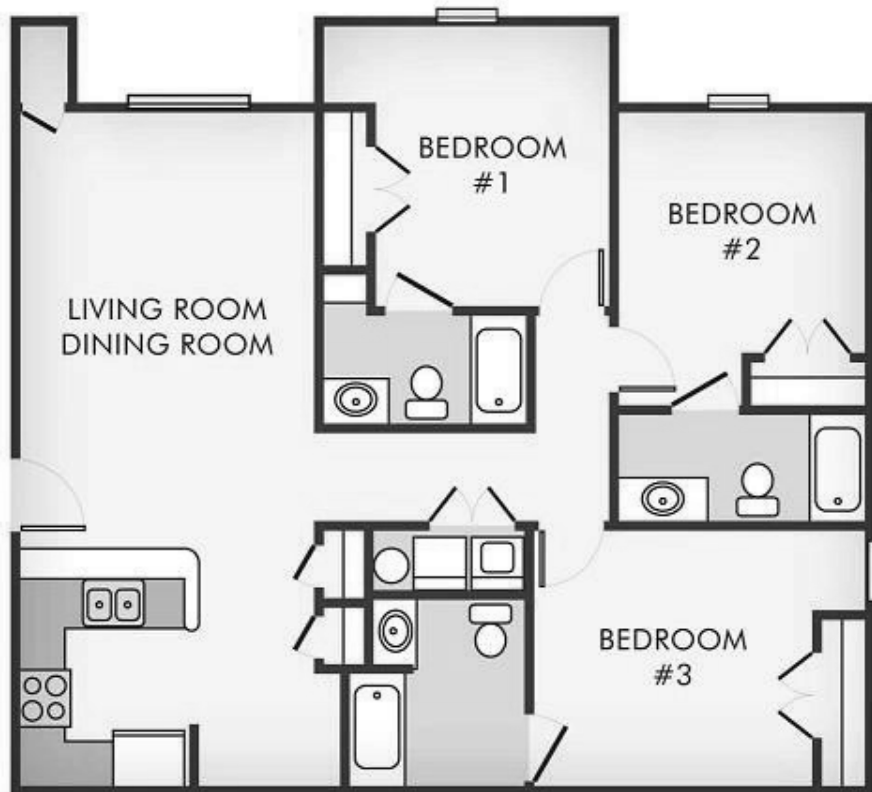

FULTON PLACE

C1

3 Bedroom

3 Bath

1,317 sq ft

833-783-4192
livefultonplace.com