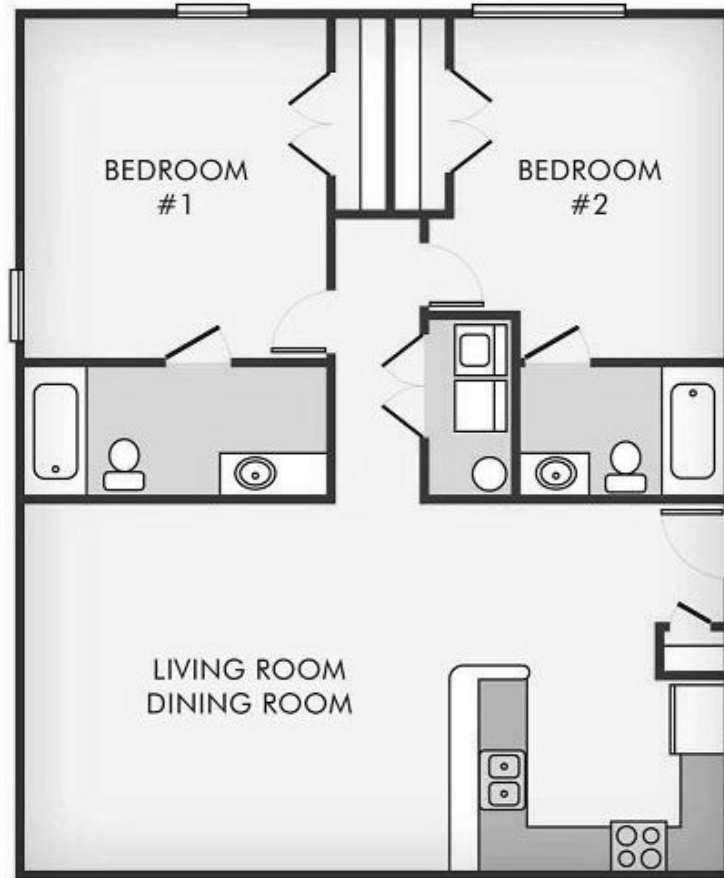

FULTON PLACE

B1

2 Bedroom

2 Bath

1,009 sq ft

833-254-7852
livefultonplace.com